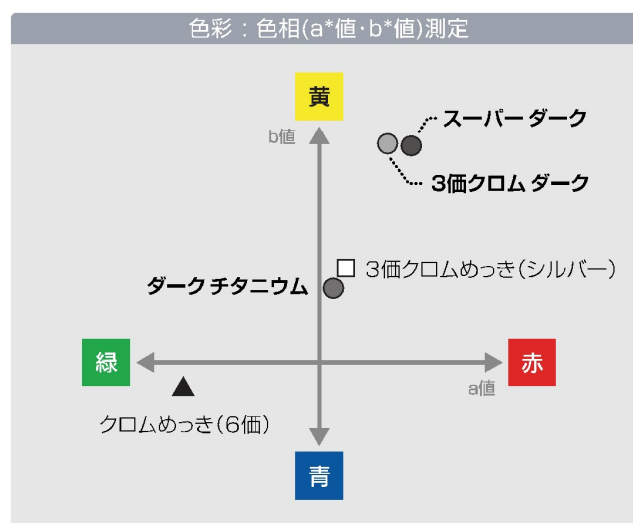

Kakihara

shinpro@kakahara.co.jp