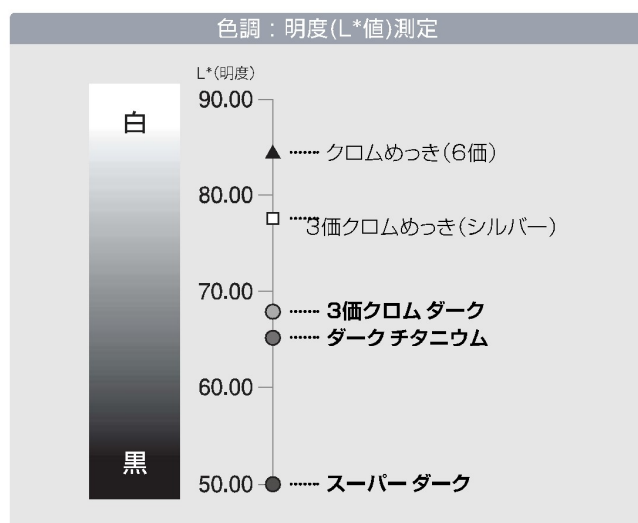

Kakihara

shinpro@kakahara.co.jp